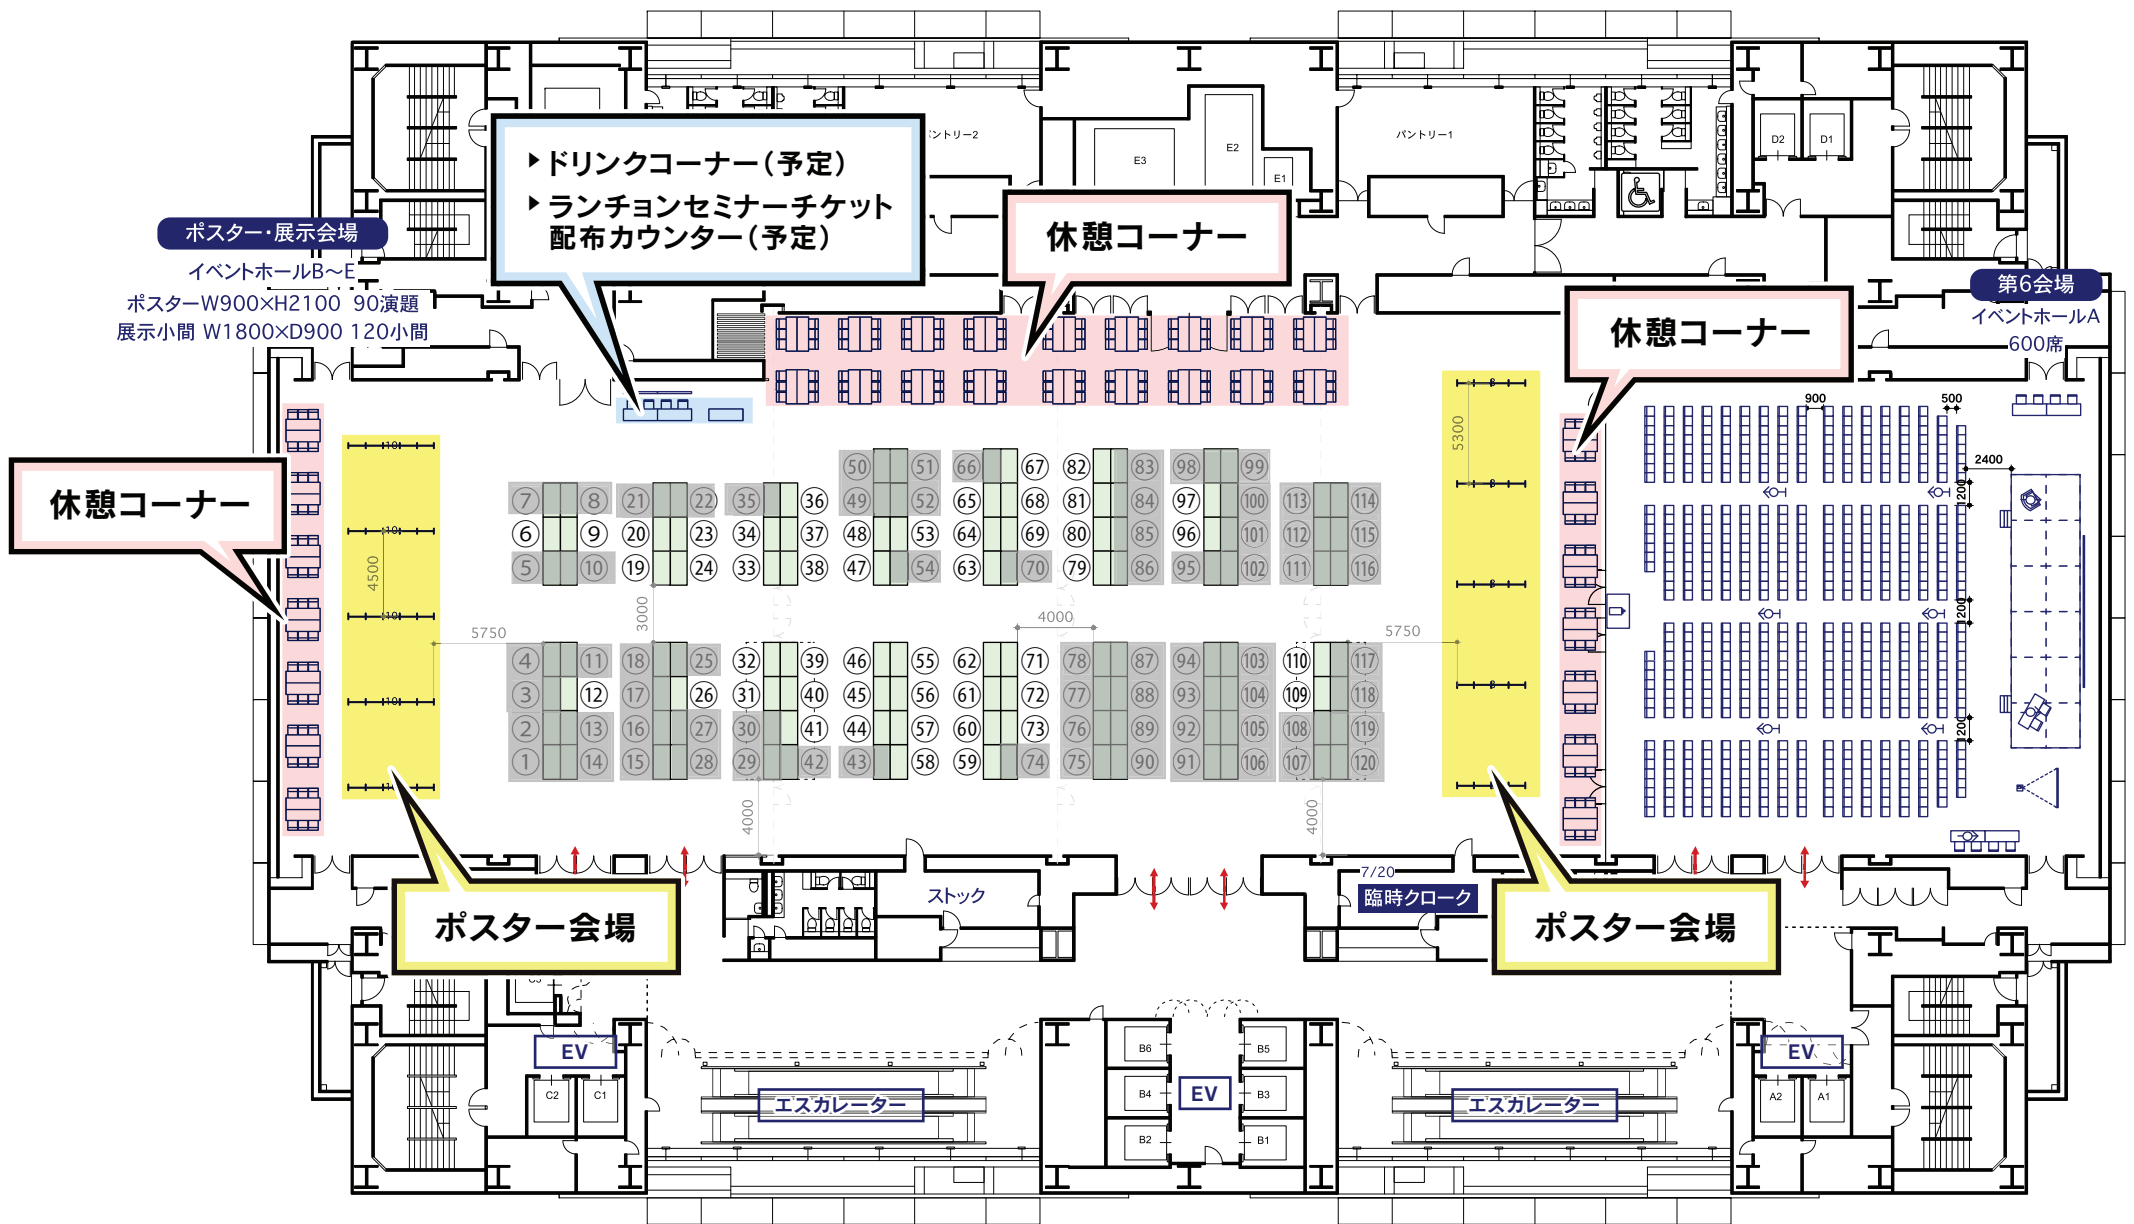

大阪国際会議場 3F

▶ドリンクコーナー(予定)
▶ランチョンセミナーチケット
配布カウンター(予定)

休憩コーナー

休憩コーナー

休憩コーナー

ポスター会場

ポスター会場

ポスター・展示会場

第6会場

イベントホールB~E
ポスターW900×H2100 90演題
展示小間 W1800×D900 120小間

イベントホールA
600席

7	8	21	22	35	36	49	51	66	67	82	83	98	99	113	114
6	9	20	23	34	37	48	52	65	68	81	84	97	100	112	115
5	10	19	24	33	38	47	53	64	69	80	85	96	101	111	116
4	11	18	25	32	39	46	55	62	71	78	87	94	103	110	117
3	12	17	26	31	40	45	56	61	72	77	88	93	104	109	118
2	13	16	27	30	41	44	57	60	73	76	89	92	105	108	119
1	14	15	28	29	42	43	58	59	74	75	90	91	106	107	120